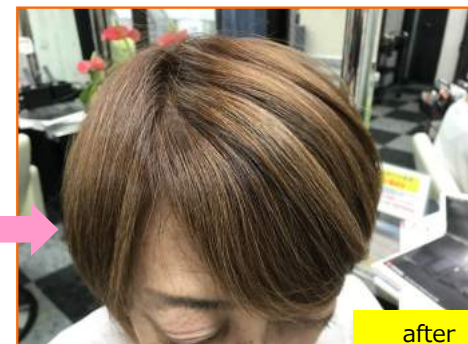

## プラチナムカラー

白髪を生かす・ぼかす・彩る・育てる

3回目のヘアカラーは本書にて大公開

### グレーヘアにする前に カラーをより楽しむ!

ステップ1  
根元白髪をリタッチ染め

ステップ2 メッシュ  
ウィービング染め  
¥1,000~2,000

before

after

大人気