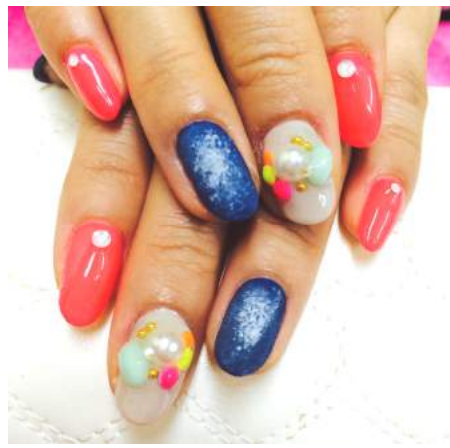

5/3~6/30までの期間限定!! 素足美人計画 ✨

大人気!

ラメ+ スワロフスキー
 クリアストーン2個付
 ¥4,000コース
 ※オフ代金別途¥1,000

お得な¥4,000コース

手書きネイル
 ¥5,000

スワロフスキーをちりばめたネイル
 ¥6,500

ターコイズブルーと合わせ白やシルバーなどの単色も交互に使うとアクセントになって素敵です!!
 ¥5,000

¥8,000