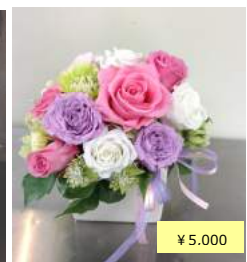

お好みの香りクール感をお選びできます

プリザーブド・フラワー

¥5,500

¥4,500

¥5,000

¥1,500〜ご予算に応じご注文も承ります。
お気軽にお尋ねください!!
※ご注文から10日前後で仕上がります。

<誕生日割引システム>

- ハガキの方
¥500off(一般/学生)
誕生日月から1ヶ月有効
他のサービスとの併用は出来ません
- メール・ラインの方
一般 1ヶ月 ¥1,000off
学生 2ヶ月 ¥500off
- プリザーブドフラワーの方
年間のご利用金額にて変わる場合も
ありますのでご了承ください。