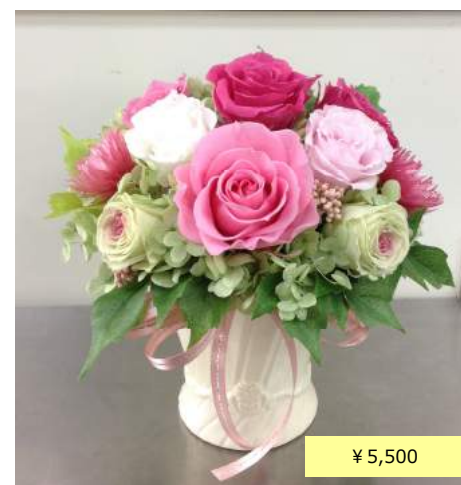

プリザーブド・フラワー

¥5,500