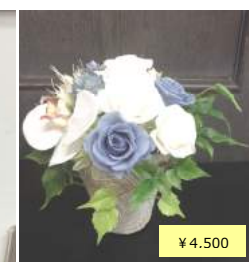

目元から頭皮までのコリをほくす

温スパ個室コース

30分/¥3,000 (税別)

暑い夏にはひんやりスースー

シャーベットスパ

4月上旬
発売

Halema's

夏限定ビューティーケアシリーズ

お好みの香りクール感をお選びできます

プリザーブド・フラワー

¥5,500

¥4,500

¥5,000

¥1,500〜ご予算に応じご注文も承ります。
お気軽にお尋ねください!!
※ご注文から10日前後で仕上がります。

<誕生日割引システム>

- ハガキの方
¥500off(一般/学生)
誕生日月から1ヶ月有効
他のサービスとの併用は出来ません
- メール・ラインの方
一般 1ヶ月 ¥1,000off
学生 2ヶ月 ¥500off
- プリザーブドフラワーの方
年間のご利用金額にて変わる場合も
ありますのでご了承ください。